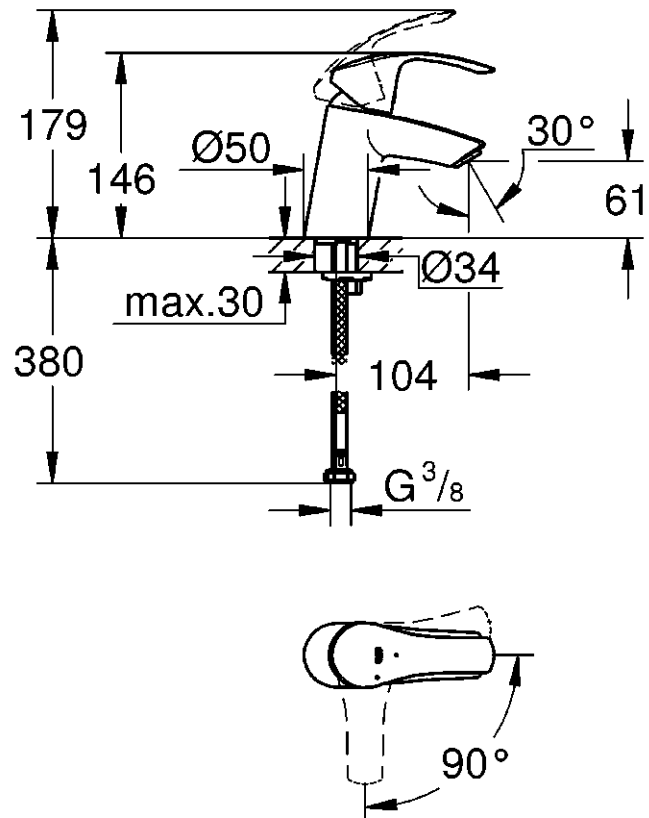

Produkten uppfyller kraven enligt
gällande svensk lagstiftning.

Accepterad
monteringsanvisning
2016:1

32 467

32 154

*19 017 	13mm 
*19 332 	32mm 

Denna tekniska produktinformation är inte uteslutande avsedd för installatören eller anvisade fackmän!