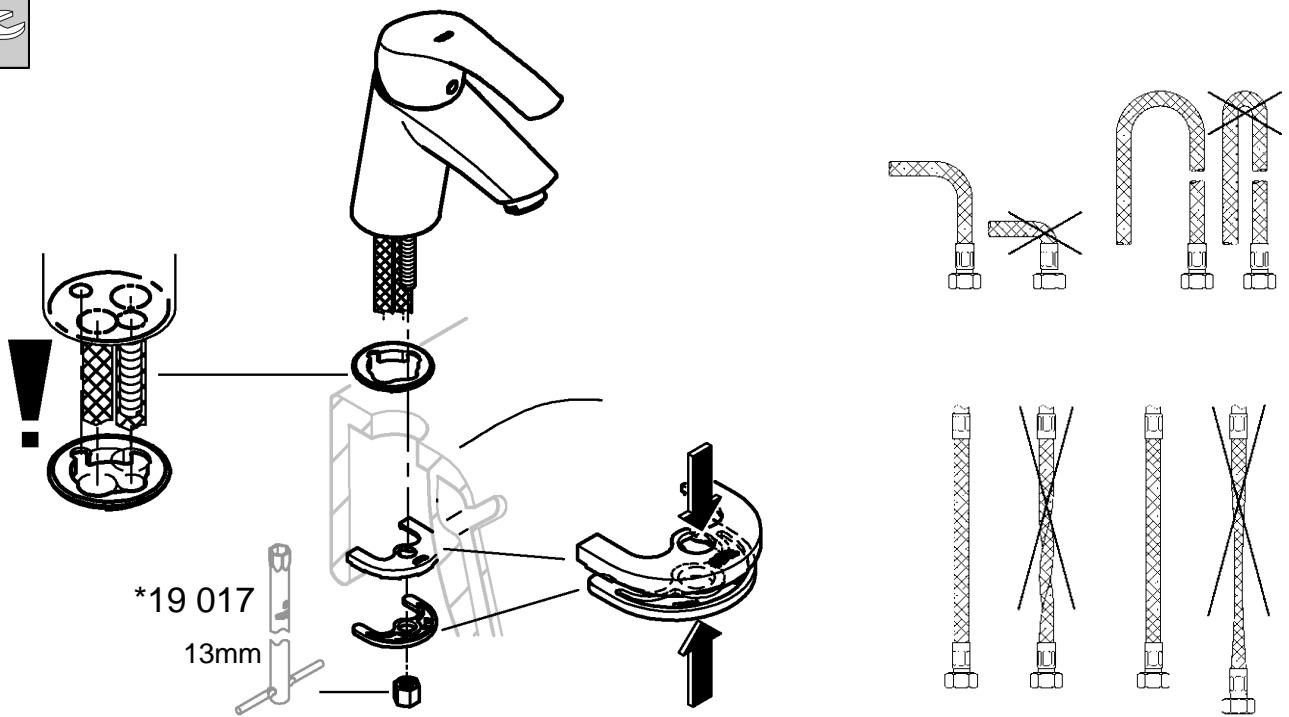

Produkten uppfyller kraven enligt
gällande svensk lagstiftning.

Accepterad
monteringsanvisning
2016:1

32 467

32 154

*19 017 	13mm 
*19 332 	32mm 

Denna tekniska produktinformation är inte uteslutande avsedd för installatören eller anvisade fackmän!

En reduceringsventil rekommenderas installerat om viltrycket överstiger 5 bar.

Installation:

Spola rörledningssystemet noggrant före och efter installationen.

Funktion:

Kontrollera att alla anslutningar är täta och fungerar felfritt.