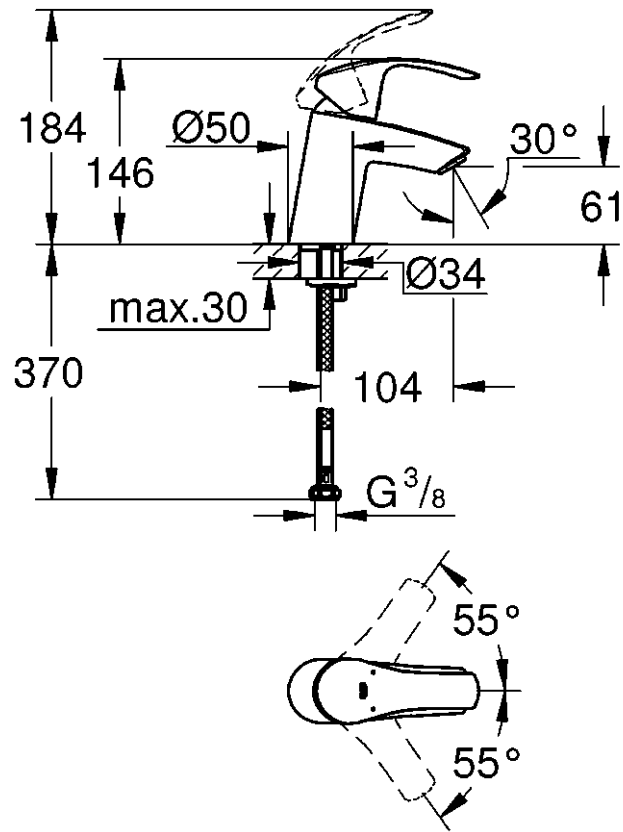

Monteringsanvisning

32 467

32 154

- Sida 1:** Innehållsförteckning
- Sida 1:** Måttitningar
- Sida 2:** Måttitningar
- Sida 3:** Sprängskiss
- Sida 4:** Monteringsanvisning
- Sida 5:** Teknisk information
- Sida 6:** Kontaktinformation

Produkten uppfyller kraven enligt
gällande svensk lagstiftning.

Accepterad
monteringsanvisning
2016:1

32 467

32 154

*19 017 	13mm 
*19 332 	32mm 

Denna tekniska produktinformation är inte uteslutande avsedd för installatören eller anvisade fackmän!