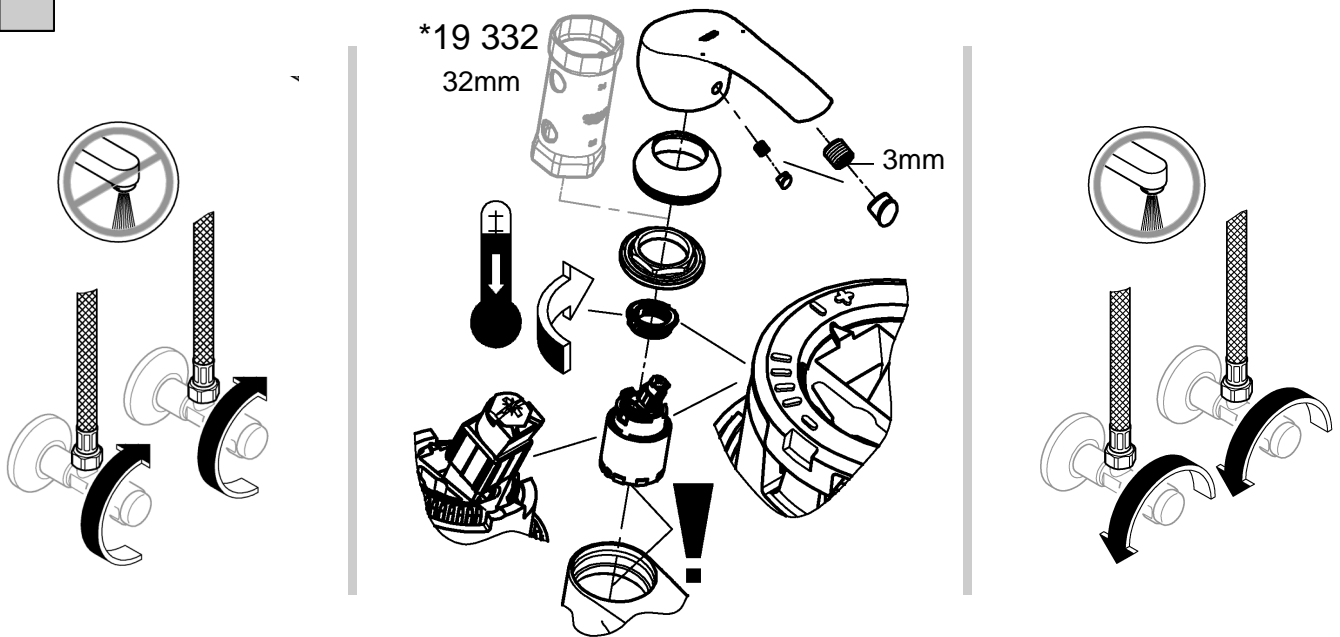

Produkten uppfyller kraven enligt
gällande svensk lagstiftning.

Accepterad
monteringsanvisning
2016:1

32 467

32 154

*19 017 	13mm 
*19 332 	32mm 

Denna tekniska produktinformation är inte uteslutande avsedd för installatören eller anvisade fackmän!