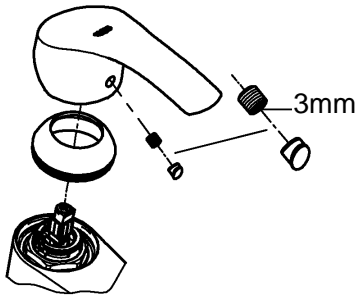

Produkten uppfyller kraven enligt
gällande svensk lagstiftning.

Accepterad
monteringsanvisning
2016:1

32 467

32 154

*19 017 	13mm 
*19 332 	32mm 

Denna tekniska produktinformation är inte uteslutande avsedd för installatören eller anvisade fackmän!