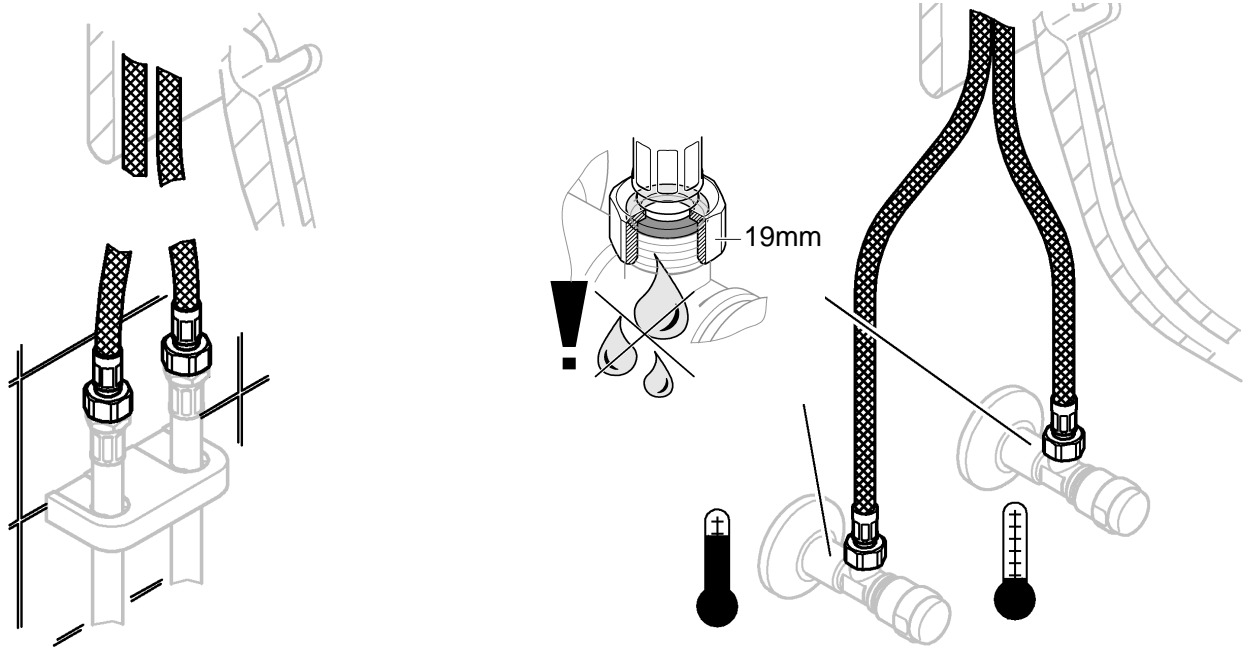

Produkten uppfyller kraven enligt
gällande svensk lagstiftning.

Accepterad
monteringsanvisning
2016:1

32 467

32 154

*19 017 	13mm 
*19 332 	32mm 

Denna tekniska produktinformation är inte uteslutande avsedd för installatören eller anvisade fackmän!

En reduceringsventil rekommenderas installerat om viltrycket överstiger 5 bar.

Installation:

Spola rörledningssystemet noggrant före och efter installationen.

Funktion:

Kontrollera att alla anslutningar är täta och fungerar felfritt.