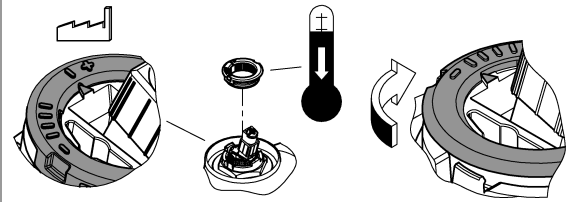

Produkten uppfyller kraven enligt
gällande svensk lagstiftning.

Accepterad
monteringsanvisning
2016:1

32 467

32 154

*19 017 	13mm 
*19 332 	32mm 

Denna tekniska produktinformation är inte uteslutande avsedd för installatören eller anvisade fackmän!