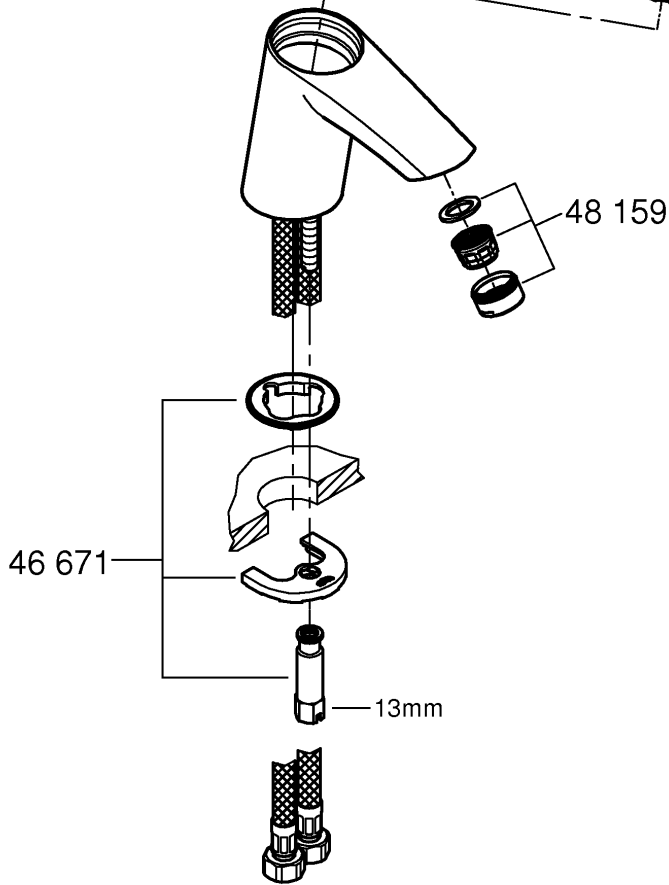

Produkten uppfyller kraven enligt
gällande svensk lagstiftning.

Accepterad
monteringsanvisning
2016:1

32 467

32 154

*19 017 	13mm 
*19 332 	32mm 

Denna tekniska produktinformation är inte uteslutande avsedd för installatören eller anvisade fackmän!