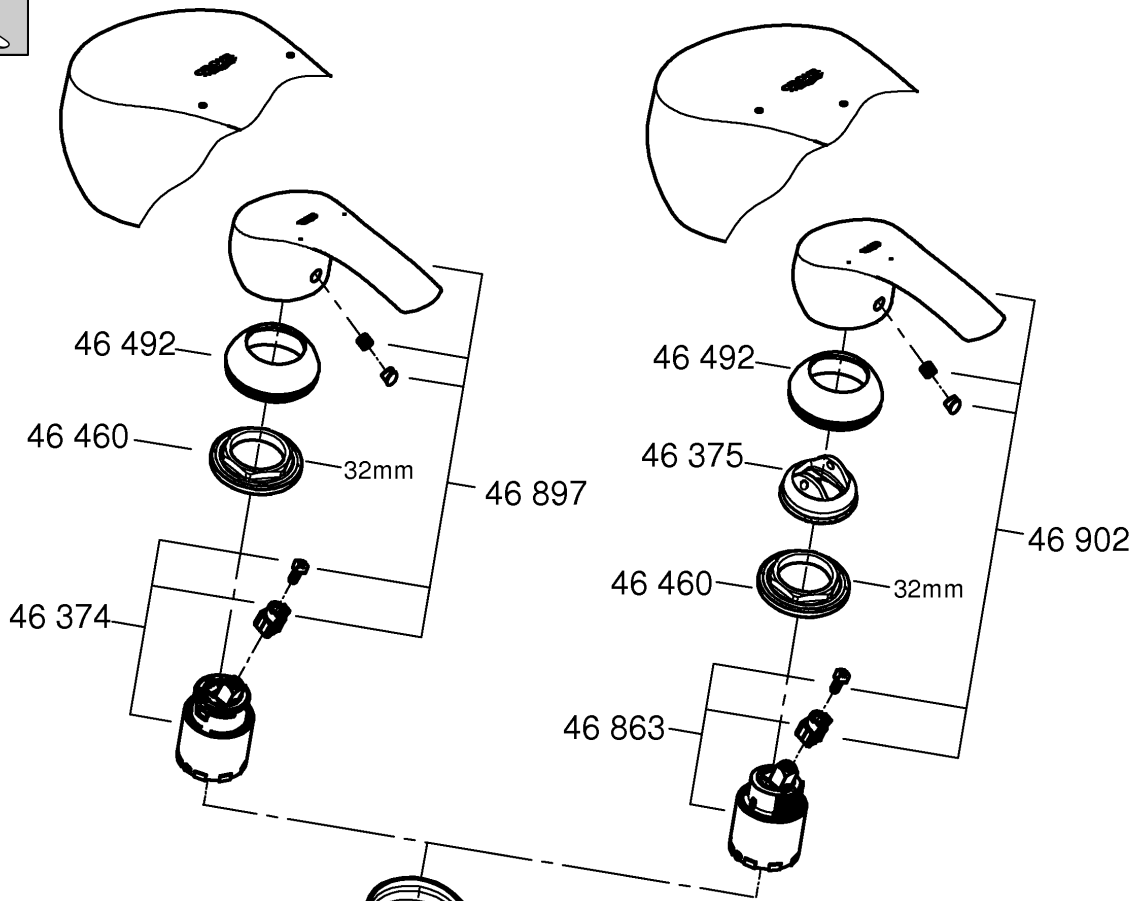

Produkten uppfyller kraven enligt
gällande svensk lagstiftning.

Accepterad
monteringsanvisning
2016:1

32 467

32 154

*19 017 	13mm 
*19 332 	32mm 

Denna tekniska produktinformation är inte uteslutande avsedd för installatören eller anvisade fackmän!